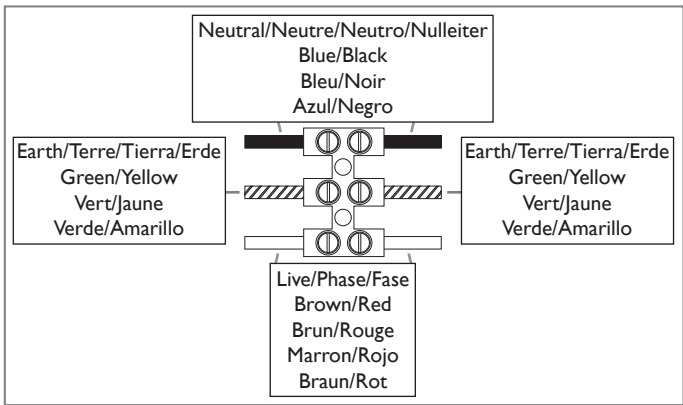

Enna Square

■ astro

GB

Please read the instructions carefully before commencing assembly

Live : Normally Brown / Red
Neutral : Normally Blue / Black
Earth : Normally Green / Yellow

F

Lire attentivement les instructions avant de commencer le montage

Phase : Normalement Brun / Rouge
Neutre : Normalement Bleu / Noir
Terre : Normalement Vert / Jaune

E

Leer atentamente las instrucciones antes de comenzar el montaje

Fase : Normalmente Marro / Rojo
Neutro : Normalmente Azul / Negro
Tierra : Normalmente Verde / Amarillo

D

Lesen Sie bitte die Anweisungen sorgfältig durch, bevor Sie mit dem Zusammenbauen beginnen

Phase : Normalerweise Braun / Rot
Nulleiter : Normalerweise Blau / Schwarz
Erde : Normalerweise Grün / Gelb

Unsuitable for dimming.
Ne convient pour gradateur.
Nicht zum Dimmen geeignet.
No es apto para *dimming* (control de intensidad luminosa).

1

2

3

4