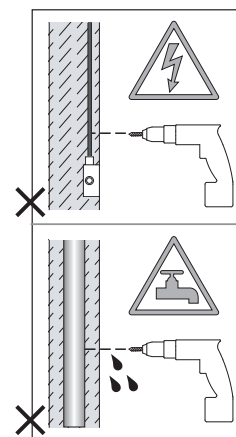

Cavo positivo: normalmente marrone o rosso
Cavo neutro: normalmente blu o nero
Cavo terra: normalmente verde o giallo

FR

LIRE ATTENTIVEMENT LES INSTRUCTIONS
AVANT DE COMMENCER LE MONTAGE

Phase: Normalement Brun / Rouge
Neutre: Normalement Bleu / Noir
Terre: Normalement Vert / Jaune

DE

LESEN SIE BITTE DIE ANWEISUNGEN
SORGFALTIG DURCH, BEVOR SIE MIT DEM
ZUSAMMENBAUEN BEGINNEN

Phase: Normalerweise Braun / Rot
Nulleiter: Normalerweise Blau / Schwarz
Erde: Normalerweise Grün / Gelb

FOR WALL USE ONLY
Usage mural uniquement
Solo per uso a parete
Nur zur Verwendung als Wandleuchte