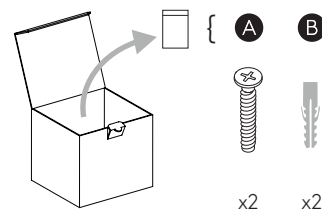

ROMA

astro

GB

PLEASE READ THE INSTRUCTIONS CAREFULLY
BEFORE COMMENCING ASSEMBLY

Live: Normally Brown / Red
Neutral: Normally Blue / Black
Earth: Normally Green / Yellow

IT

LEGGERE ATTENTAMENTE LE ISTRUZIONI
PRIMA DI COMINCIARE L'ASSEMBLAGGIO

Cavo positivo: normalmente marrone o rosso
Cavo neutro: normalmente blu o nero
Cavo terra: normalmente verde o giallo

FR

LIRE ATTENTIVEMENT LES INSTRUCTIONS
AVANT DE COMMENCER LE MONTAGE

Phase: Normalement Brun / Rouge
Neutre: Normalement Bleu / Noir
Terre: Normalement Vert / Jaune

DE

LESEN SIE BITTE DIE ANWEISUNGEN
SORGFALTIG DURCH, BEVOR SIE MIT DEM
ZUSAMMENBAUEN BEGINNEN

Phase: Normalerweise Braun / Rot
Nulleiter: Normalerweise Blau / Schwarz
Erde: Normalerweise Grün / Gelb

FOR WALL USE ONLY
Usage mural uniquement
Solo per uso a parete
Nur zur Verwendung als Wandleuchte

x2

x2