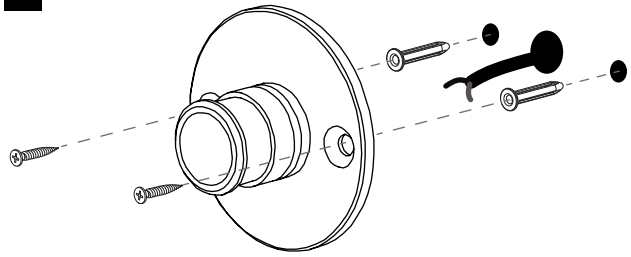

DE

LESEN SIE BITTE DIE ANWEISUNGEN
SORGFALTIG DURCH, BEVOR SIE MIT DEM
ZUSAMMENBAUEN BEGINNEN

Phase: Normalerweise Braun / Rot
Nulleiter: Normalerweise Blau / Schwarz
Erde: Normalerweise Grün / Gelb

FOR WALL USE ONLY
Usage mural uniquement
Solo per uso a parete
Nur zur Verwendung als Wandleuchte

x2

x2

1

TURN OFF POWER
Couper Le Courant! / Strom Abhalten!
/ Corte La Corriente!

2

3

4

5