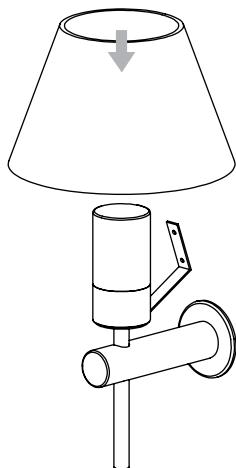

1

TURN OFF POWER
Couper Le Courant! / Strom Abhalten!
/ Corte La Corriente!

2

3

4

5

6

7