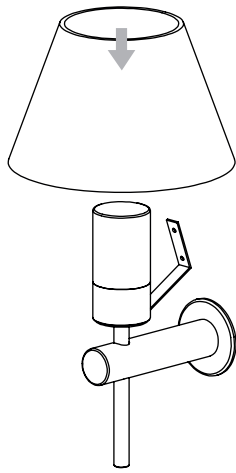

1

TURN OFF POWER

Couper Le Courant! / Strom Abshalten!
/ Corte La Corriente!

2

3

4

5

6

7