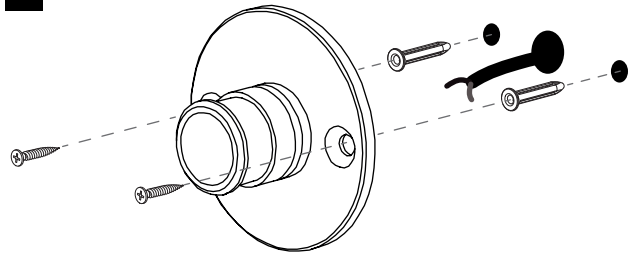

DE

LESEN SIE BITTE DIE ANWEISUNGEN
SORGFALTIG DURCH, BEVOR SIE MIT DEM
ZUSAMMENBAUEN BEGINNEN

Phase: Normalerweise Braun / Rot
Nulleiter: Normalerweise Blau / Schwarz
Erde: Normalerweise Grün / Gelb

FOR WALL USE ONLY
Usage mural uniquement
Solo per uso a parete
Nur zur Verwendung als Wandleuchte

x2

x2

1

TURN OFF POWER

Couper Le Courant! / Strom Abshalten!
/ Corte La Corriente!

2

3

4