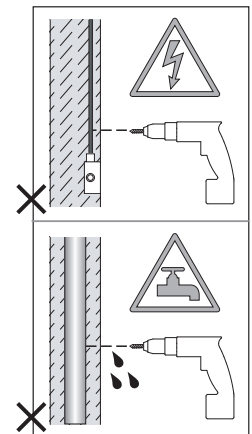

ROMA

astro

GB

PLEASE READ THE INSTRUCTIONS CAREFULLY
BEFORE COMMENCING ASSEMBLY

Live: Normally Brown / Red
Neutral: Normally Blue / Black
Earth: Normally Green / Yellow

IT

LEGGERE ATTENTAMENTE LE ISTRUZIONI
PRIMA DI COMINCIARE L'ASSEMBLAGGIO

Cavo positivo: normalmente marrone o rosso
Cavo neutro: normalmente blu o nero
Cavo terra: normalmente verde o giallo

FR

LIRE ATTENTIVEMENT LES INSTRUCTIONS
AVANT DE COMMENCER LE MONTAGE

Phase: Normalement Brun / Rouge
Neutre: Normalement Bleu / Noir
Terre: Normalement Vert / Jaune

DE

LESEN SIE BITTE DIE ANWEISUNGEN
SORGFALTIG DURCH, BEVOR SIE MIT DEM
ZUSAMMENBAUEN BEGINNEN

Phase: Normalerweise Braun / Rot
Nulleiter: Normalerweise Blau / Schwarz
Erde: Normalerweise Grün / Gelb