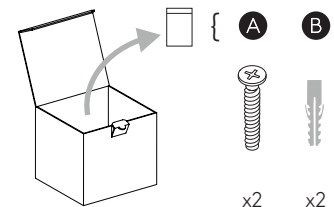

ROMA

astro

GB

PLEASE READ THE INSTRUCTIONS CAREFULLY
BEFORE COMMENCING ASSEMBLY

Live: Normally Brown / Red
Neutral: Normally Blue / Black
Earth: Normally Green / Yellow

IT

LEGGERE ATTENTAMENTE LE ISTRUZIONI
PRIMA DI COMINCIARE L'ASSEMBLAGGIO

Cavo positivo: normalmente marrone o rosso
Cavo neutro: normalmente blu o nero
Cavo terra: normalmente verde o giallo

FR

LIRE ATTENTIVEMENT LES INSTRUCTIONS
AVANT DE COMMENCER LE MONTAGE

Phase: Normalement Brun / Rouge
Neutre: Normalement Bleu / Noir
Terre: Normalement Vert / Jaune

DE

LESEN SIE BITTE DIE ANWEISUNGEN
SORGFALTIG DURCH, BEVOR SIE MIT DEM
ZUSAMMENBAUEN BEGINNEN

Phase: Normalerweise Braun / Rot
Nulleiter: Normalerweise Blau / Schwarz
Erde: Normalerweise Grün / Gelb

FOR WALL USE ONLY
Usage mural uniquement
Solo per uso a parete
Nur zur Verwendung als Wandleuchte

x2

x2