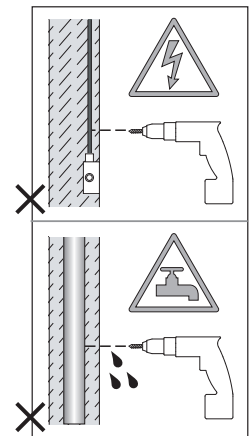

ROMA

astro

GB

PLEASE READ THE INSTRUCTIONS CAREFULLY
BEFORE COMMENCING ASSEMBLY

Live: Normally Brown / Red
Neutral: Normally Blue / Black
Earth: Normally Green / Yellow

IT

LEGGERE ATTENTAMENTE LE ISTRUZIONI
PRIMA DI COMINCIARE L'ASSEMBLAGGIO

Cavo positivo: normalmente marrone o rosso
Cavo neutro: normalmente blu o nero
Cavo terra: normalmente verde o giallo

FR

LIRE ATTENTIVEMENT LES INSTRUCTIONS
AVANT DE COMMENCER LE MONTAGE

Phase: Normalement Brun / Rouge
Neutre: Normalement Bleu / Noir
Terre: Normalement Vert / Jaune

DE

LESEN SIE BITTE DIE ANWEISUNGEN
SORGFALTIG DURCH, BEVOR SIE MIT DEM
ZUSAMMENBAUEN BEGINNEN

Phase: Normalerweise Braun / Rot
Nulleiter: Normalerweise Blau / Schwarz
Erde: Normalerweise Grün / Gelb

FOR WALL USE ONLY
Usage mural uniquement
Solo per uso a parete
Nur zur Verwendung als Wandleuchte