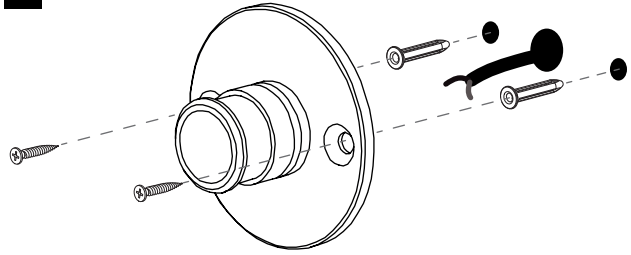

TURN OFF POWER

Couper Le Courant! / Strom Abhalten!
/ Corte La Corriente!

2