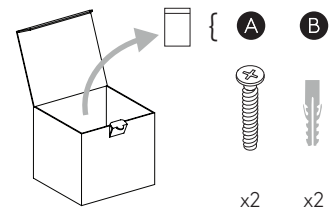

ROMA

astro

GB

PLEASE READ THE INSTRUCTIONS CAREFULLY
BEFORE COMMENCING ASSEMBLY

Live: Normally Brown / Red
Neutral: Normally Blue / Black
Earth: Normally Green / Yellow

IT

LEGGERE ATTENTAMENTE LE ISTRUZIONI
PRIMA DI COMINCIARE L'ASSEMBLAGGIO

Cavo positivo: normalmente marrone o rosso
Cavo neutro: normalmente blu o nero
Cavo terra: normalmente verde o giallo

FR

LIRE ATTENTIVEMENT LES INSTRUCTIONS
AVANT DE COMMENCER LE MONTAGE

Phase: Normalement Brun / Rouge
Neutre: Normalement Bleu / Noir
Terre: Normalement Vert / Jaune

DE

LESEN SIE BITTE DIE ANWEISUNGEN
SORGFALTIG DURCH, BEVOR SIE MIT DEM
ZUSAMMENBAUEN BEGINNEN

Phase: Normalerweise Braun / Rot
Nulleiter: Normalerweise Blau / Schwarz
Erde: Normalerweise Grün / Gelb

FOR WALL USE ONLY
Usage mural uniquement
Solo per uso a parete
Nur zur Verwendung als Wandleuchte