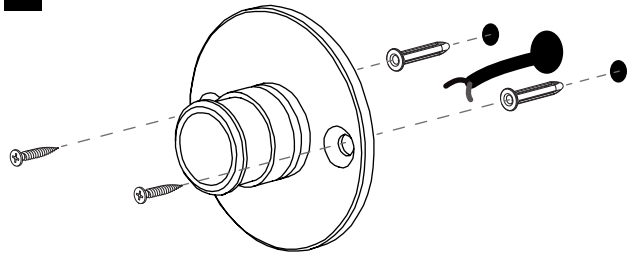

TURN OFF POWER

Couper Le Courant! / Strom Abhalten!
/ Corte La Corriente!

2