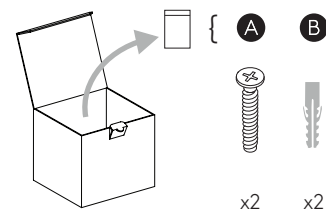

ROMA

astro

GB

PLEASE READ THE INSTRUCTIONS CAREFULLY
BEFORE COMMENCING ASSEMBLY

Live: Normally Brown / Red
Neutral: Normally Blue / Black
Earth: Normally Green / Yellow

IT

LEGGERE ATTENTAMENTE LE ISTRUZIONI
PRIMA DI COMINCIARE L'ASSEMBLAGGIO

Cavo positivo: normalmente marrone o rosso
Cavo neutro: normalmente blu o nero
Cavo terra: normalmente verde o giallo

FR

LIRE ATTENTIVEMENT LES INSTRUCTIONS
AVANT DE COMMENCER LE MONTAGE

Phase: Normalement Brun / Rouge
Neutre: Normalement Bleu / Noir
Terre: Normalement Vert / Jaune

DE

LESEN SIE BITTE DIE ANWEISUNGEN
SORGFALTIG DURCH, BEVOR SIE MIT DEM
ZUSAMMENBAUEN BEGINNEN

Phase: Normalerweise Braun / Rot
Nulleiter: Normalerweise Blau / Schwarz
Erde: Normalerweise Grün / Gelb

FOR WALL USE ONLY
Usage mural uniquement
Solo per uso a parete
Nur zur Verwendung als Wandleuchte