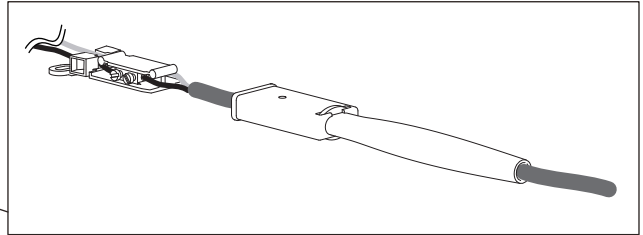

Usage mural uniquement

Solo per uso a parete

Nur zur Verwendung als Wandleuchte

1

TURN OFF POWER

Couper Le Courant! / Strom Abhalten!
/ Corte La Corriente!

2

3