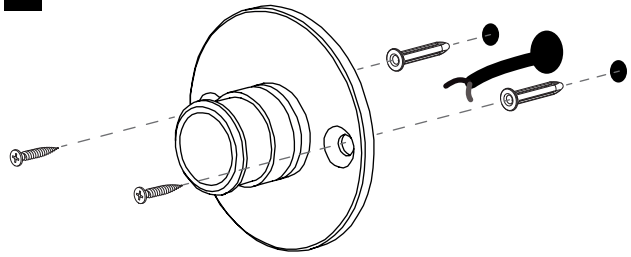

Usage mural uniquement

Solo per uso a parete

Nur zur Verwendung als Wandleuchte

1

TURN OFF POWER

Couper Le Courant! / Strom Abhalten!
/ Corte La Corriente!

2

3