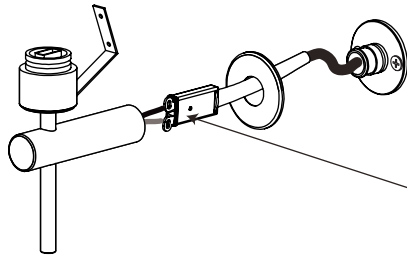

Usage mural uniquement

Solo per uso a parete

Nur zur Verwendung als Wandleuchte

1

TURN OFF POWER

Couper Le Courant! / Strom Abhalten!
/ Corte La Corriente!

2

3