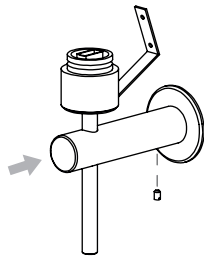

1

TURN OFF POWER

Couper Le Courant! / Strom Abhalten!
/ Corte La Corriente!

2

3

4

5

6

7