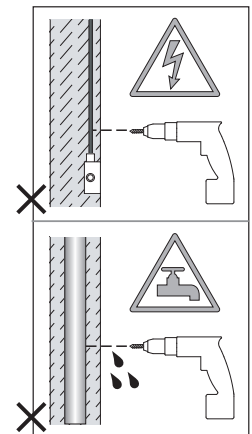

Cavo positivo: normalmente marrone o rosso
Cavo neutro: normalmente blu o nero
Cavo terra: normalmente verde o giallo

FR

LIRE ATTENTIVEMENT LES INSTRUCTIONS
AVANT DE COMMENCER LE MONTAGE

Phase: Normalement Brun / Rouge
Neutre: Normalement Bleu / Noir
Terre: Normalement Vert / Jaune

DE

LESEN SIE BITTE DIE ANWEISUNGEN
SORGFALTIG DURCH, BEVOR SIE MIT DEM
ZUSAMMENBAUEN BEGINNEN

Phase: Normalerweise Braun / Rot
Nulleiter: Normalerweise Blau / Schwarz
Erde: Normalerweise Grün / Gelb

FOR WALL USE ONLY