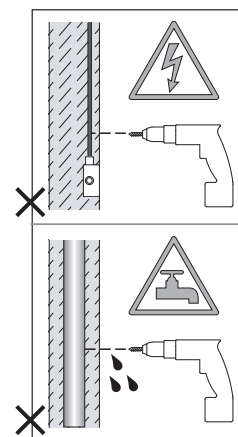

ROMA

astro

GB

PLEASE READ THE INSTRUCTIONS CAREFULLY
BEFORE COMMENCING ASSEMBLY

Live: Normally Brown / Red
Neutral: Normally Blue / Black
Earth: Normally Green / Yellow

IT

LEGGERE ATTENTAMENTE LE ISTRUZIONI
PRIMA DI COMINCIARE L'ASSEMBLAGGIO

Cavo positivo: normalmente marrone o rosso
Cavo neutro: normalmente blu o nero
Cavo terra: normalmente verde o giallo

FR

LIRE ATTENTIVEMENT LES INSTRUCTIONS
AVANT DE COMMENCER LE MONTAGE

Phase: Normalement Brun / Rouge
Neutre: Normalement Bleu / Noir
Terre: Normalement Vert / Jaune

DE

LESEN SIE BITTE DIE ANWEISUNGEN
SORGFALTIG DURCH, BEVOR SIE MIT DEM
ZUSAMMENBAUEN BEGINNEN

Phase: Normalerweise Braun / Rot
Nulleiter: Normalerweise Blau / Schwarz
Erde: Normalerweise Grün / Gelb