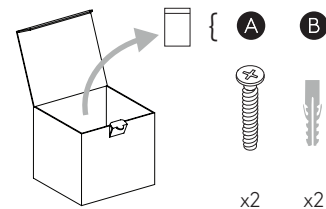

ROMA

astro

GB

PLEASE READ THE INSTRUCTIONS CAREFULLY
BEFORE COMMENCING ASSEMBLY

Live: Normally Brown / Red
Neutral: Normally Blue / Black
Earth: Normally Green / Yellow

IT

LEGGERE ATTENTAMENTE LE ISTRUZIONI
PRIMA DI COMINCIARE L'ASSEMBLAGGIO

Cavo positivo: normalmente marrone o rosso
Cavo neutro: normalmente blu o nero
Cavo terra: normalmente verde o giallo

FR

LIRE ATTENTIVEMENT LES INSTRUCTIONS
AVANT DE COMMENCER LE MONTAGE

Phase: Normalement Brun / Rouge
Neutre: Normalement Bleu / Noir
Terre: Normalement Vert / Jaune

DE

LESEN SIE BITTE DIE ANWEISUNGEN
SORGFALTIG DURCH, BEVOR SIE MIT DEM
ZUSAMMENBAUEN BEGINNEN

Phase: Normalerweise Braun / Rot
Nulleiter: Normalerweise Blau / Schwarz
Erde: Normalerweise Grün / Gelb

FOR WALL USE ONLY
Usage mural uniquement
Solo per uso a parete
Nur zur Verwendung als Wandleuchte