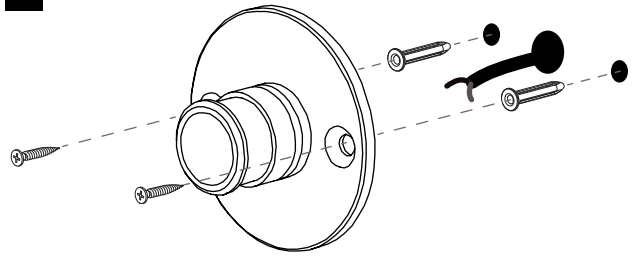

TURN OFF POWER

Couper Le Courant! / Strom Abhalten!
/ Corte La Corriente!

2