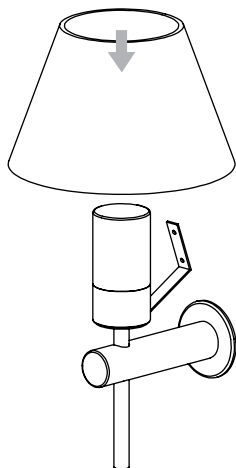

1

TURN OFF POWER

Couper Le Courant! / Strom Abhalten!
/ Corte La Corriente!

2

3

4

5

6

7