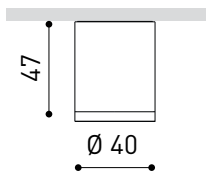

DIMENSIONES

ACCESORIOS

HIGH CHROMATIC LED

BEAM MIXER DIFFUSER

ANTI-GLARE HONEYCOMB
LOUVER

DRIVER OPTIONS

PREMIOS

Nombre	TOP MINI W/O EQ. 56° 3000K WT
Referencia	A2960031WT
Color	Blanco Texturado
RAL	9016
Categoría	SURFACE

INFORMACIÓN LUMÍNICA

Fuente de Luz	LED
Flujo Lumínico	500 / 640 Lm
Potencia	4,5 / 6,5 W
Potencia del sistema	NA W
Temperatura de color	3000 K
Índice de reproducción cromática	CRI>90
Estabilidad cromática	Mac Adam Step 2
Ángulo del haz de luz	56°
Índice de deslumbramiento	UGR<19
Eficiencia lumínica	86%
Eficacia	111 Lm/W
Intensidad de corriente	500 / 700 mA
Regulación	No Dim - Otros DIM, consultar
Control por bluetooth	Consultar
Driver	Excluido
Clase de Seguridad Eléctrica	III
Tensión	220 V/240 V
Frecuencia	50/60 Hz
Eficiencia Energética	A++
Horas de Vida del LED	L80B10 (Tj=85°C) >60.000h

OTROS DATOS

Estanqueidad	IP20
Peso	58 g.
Peso con embalaje	85 g.
Dimensiones embalaje	136 x 68 x 51 mm.
Unidades por embalaje	1
Materiales	Aluminio / Policarbonato

Top es una luminaria miniaturizada que cumple la función de aplique de superficie. Su compacto tamaño hace de Top una solución idónea para instalarse en fosos de techo y para proyectos donde se persigue una presencia discreta de la luminaria en la escena. Formalmente es un diseño de líneas puras y estética arquitectural. Lumínicamente, Top ofrece una distribución cónica, con tres posibles ángulos de apertura (flood, medium y spot). Su instalación es sumamente sencilla y segura, con una fijación a techo mediante un sistema de bayoneta sin necesidad de herramientas.