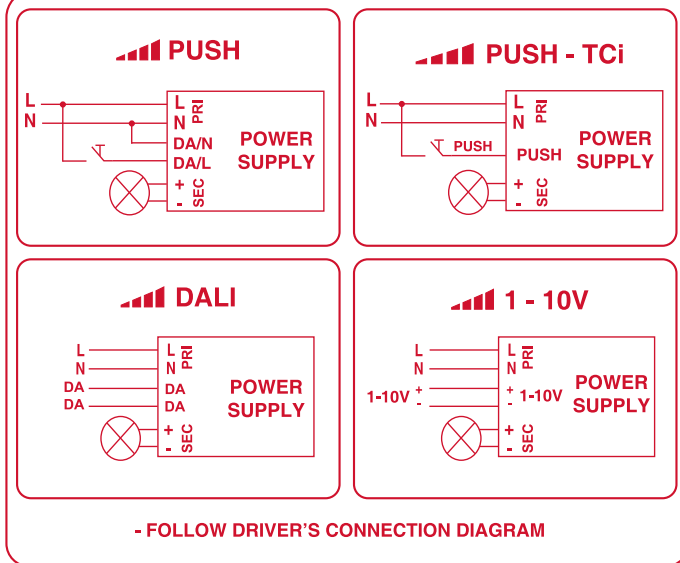

Top Top mini

CE
ACORDE A LAS NORMAS EN 60.598
IN AGREEMENT TO THE NORM EN 60.598
CONFORME AUX NORMES EN 60.598
GEMÄSS DER NORMEN EN 60.598
CONFORME ALLE NORME EN 60.598
IN OVEREENSTEMMING MET DE NORM EN 60.598
ΣΕ ΣΥΜΦΩΝΙΑ ΜΕ ΤΟΝ ΚΑΝΟΝΑ EN 60.598
بموافقة إنفاق نظام EN 60.598

APTO PARA USO INTERIOR
SUITABLE FOR INDOOR USE
APPROPRIÉ POUR UTILISATION INTÉRIEURE
FÜR INNENGEBRAUCH GEEIGNET
ADATTO PER USO INTERNO
TOEPASBAAR BINNENSHUIS
ΚΑΤΑΛΛΗΛΟ ΓΙΑ ΕΣΩΤΕΡΙΚΕ ΧΡΗΣΗ
مناسبة للاستعمال الداخلي

Esta luminaria ha sido probada para garantizar su correcto funcionamiento.
This fixture has been tested to certify its correct operation.
Ce luminaire a été testé afin de certifier son correct fonctionnement.
Diese Leuchte wurde getestet um die korrekto Funktion zu garantieren.
Questo apparecchio è stato testato per certificare il correcto funzionamento.
Dit armatuur is getest om te verzekeren dat het goed functioneert.
Αυτό το φωτιστικό έχει δοκιμαστεί για να διασφαλιστεί η σωστή λειτουργία.
تم اختبار وحدة الإنارة هذه لضمان التشغيل السليم.