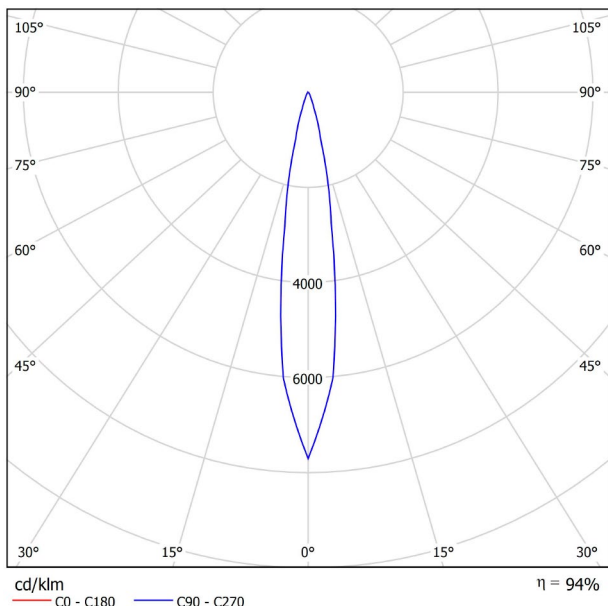

INFORMACIÓN LUMÍNICA

Fuente de Luz	LED
Flujo Lumínico	215 Lm
Potencia	2,1 W
Potencia del sistema	3,23 W
Temperatura de color	3000 K
Índice de reproducción cromática	CRI>90
Estabilidad cromática	Mac Adam Step 3
Ángulo del haz de luz	17°
Eficiencia lumínica	94%
Eficacia	102 Lm/W
Intensidad de corriente	700 mA
Driver	Incluido
Clase de Seguridad Eléctrica	⊕
Tensión	220 V/240 V
Frecuencia	50/60 Hz
Eficiencia Energética	A++
Horas de Vida del LED	L80B10 (Tc=85°C) >60.000h

OTROS DATOS

Estanqueidad	IP20
Peso	300 g.
Peso con embalaje	461 g.
Dimensiones embalaje	350 x 118 x 108 mm.
Unidades por embalaje	1
Materiales	Aluminio / Silicona

CE

Dream es una luminaria de pared concebida para desempeñar funciones de luz de lectura en cabecera de cama. Dream es orientable fácilmente con la mano, flexible y muy versátil. Cualquiera que sea la posición a la que sea llevada, Dream se adapta a ella y puede conservarla. Su recubrimiento de silicona, y las suaves líneas de su geometría, hacen de esta luminaria una pieza sumamente atractiva visualmente y muy agradable al tacto. Dream ofrece una calidad de luz excepcional para leer, mientras precisa un consumo extraordinariamente bajo.

DIAGRAMA POLAR

DIAGRAMA CÓNICO