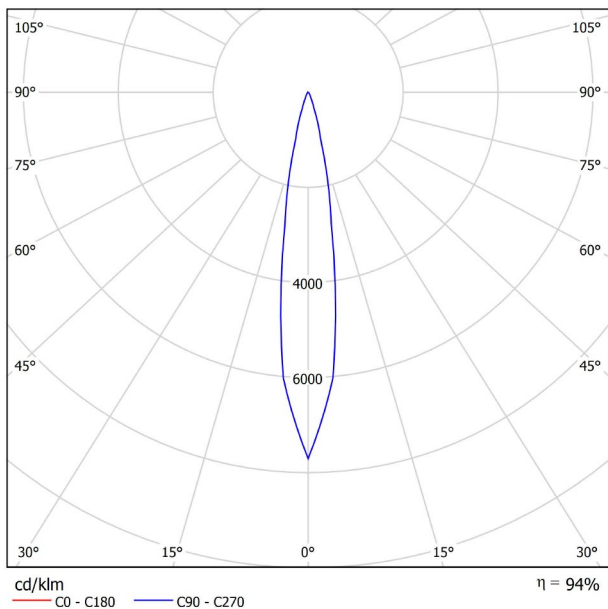

DREAM

ARKOSLIGHT®

DIMENSIONES

PRODUCTO	
Nombre	DREAM 3000K R
Referencia	A2790001R
Color	Rojo
RAL	Colour in the mass looks alike RAL 3018
Categoría	WALL & FLOOR LIGHTS
INFORMACIÓN LUMÍNICA	
Fuente de Luz	LED
Flujo Lumínico	215 Lm
Potencia	2,1 W
Potencia del sistema	3,23 W
Temperatura de color	3000 K
Índice de reproducción cromática	CRI>90
Estabilidad cromática	Mac Adam Step 3
Ángulo del haz de luz	17°
Eficiencia lumínica	94%
Eficacia	102 Lm/W
Intensidad de corriente	700 mA
Driver	Incluido
Clase de Seguridad Eléctrica	⚡
Tensión	220 V/240 V
Frecuencia	50/60 Hz
Eficiencia Energética	A++
Horas de Vida del LED	L80B10 (Tc=85°C) >60.000h
OTROS DATOS	
Estanqueidad	IP20
Peso	300 g.
Peso con embalaje	461 g.
Dimensiones embalaje	350 x 118 x 108 mm.
Unidades por embalaje	1
Materiales	Aluminio / Silicona

CE

Dream es una luminaria de pared concebida para desempeñar funciones de luz de lectura en cabecera de cama. Dream es orientable fácilmente con la mano, flexible y muy versátil. Cualquiera que sea la posición a la que sea llevada, Dream se adapta a ella y puede conservarla. Su recubrimiento de silicona, y las suaves líneas de su geometría, hacen de esta luminaria una pieza sumamente atractiva visualmente y muy agradable al tacto. Dream ofrece una calidad de luz excepcional para leer, mientras precisa un consumo extraordinariamente bajo.

DIAGRAMA POLAR

DIAGRAMA CÓNICO