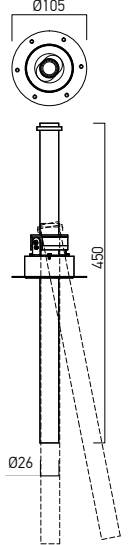

VT02 RECESSED TRIMLESS

FINISHING AVAILABLE

MWH MBK