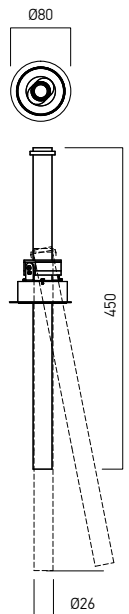

VT04 RECESSED

FINISHING AVAILABLE

MWH MBK