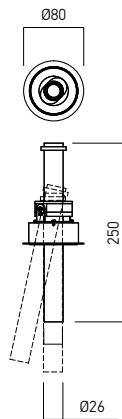

VT03 RECESSED

FINISHING AVAILABLE

MWH MBK