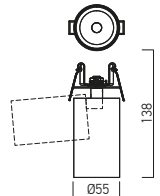

PE02 RECESSED

FINISHING AVAILABLE

MWH MBK SGD

Code	Finishing	LED type	Power	Input voltage	Output current /voltage driver	Driver	LED lux	System flux	CCT	CRI	Optics	Ø	Weight
PE01UWW MWH	MWH	COB CITIZEN	1x11W	220-240V AC	500 mA / 12-24V DC	Included	1170 lm	672 lm	2700K	80	24°	045 mm	0,24 kg
PE01UWW MBK	MBK	COB CITIZEN	1x11W	220-240V AC	500 mA / 12-24V DC	Included	1170 lm	672 lm	2700K	80	24°	045 mm	0,24 kg
● PE01UWW SGD	SGD	COB CITIZEN	1x11W	220-240V AC	500 mA / 12-24V DC	Included	1170 lm	672 lm	2700K	80	24°	045 mm	0,24 kg
PE01WW MWH	MWH	COB CITIZEN	1x11W	220-240V AC	500 mA / 12-24V DC	Included	1210 lm	691 lm	3000K	80	24°	045 mm	0,24 kg
PE01WW MBK	MBK	COB CITIZEN	1x11W	220-240V AC	500 mA / 12-24V DC	Included	1210 lm	691 lm	3000K	80	24°	045 mm	0,24 kg
PE01WW SGD	SGD	COB CITIZEN	1x11W	220-240V AC	500 mA / 12-24V DC	Included	1210 lm	691 lm	3000K	80	24°	045 mm	0,24 kg
PE02UWW MWH	MWH	COB CITIZEN	1x15W	220-240V AC	350 mA / 27-42V DC	Included	1640 lm	942 lm	2700K	80	24°	055 mm	0,30 kg
PE02UWW MBK	MBK	COB CITIZEN	1x15W	220-240V AC	350 mA / 27-42V DC	Included	1640 lm	942 lm	2700K	80	24°	055 mm	0,30 kg
● PE02UWW SGD	SGD	COB CITIZEN	1x15W	220-240V AC	350 mA / 27-42V DC	Included	1640 lm	942 lm	2700K	80	24°	055 mm	0,30 kg
PE02WW MWH	MWH	COB CITIZEN	1x15W	220-240V AC	350 mA / 27-42V DC	Included	1690 lm	970 lm	3000K	80	24°	055 mm	0,30 kg
PE02WW MBK	MBK	COB CITIZEN	1x15W	220-240V AC	350 mA / 27-42V DC	Included	1690 lm	970 lm	3000K	80	24°	055 mm	0,30 kg
PE02WW SGD	SGD	COB CITIZEN	1x15W	220-240V AC	350 mA / 27-42V DC	Included	1690 lm	970 lm	3000K	80	24°	055 mm	0,30 kg

● ORDERED UPON REQUEST / DISPONIBIL DOAR LA COMANDĂ / DISPONIBILE SOLO SU ORDINAZIONE