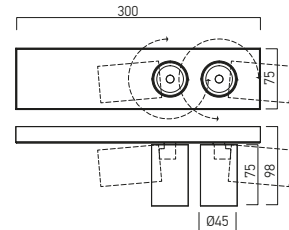

PE05 CEILING

FINISHING AVAILABLE

MWH MBK **SGD**

Code	Finishing	LED type	Power	Input voltage	Output current / voltage driver	Driver	LED flux	System flux	CCT	CRI	Optics	Weight
PE05UWW MWH	MWH	COB CITIZEN	2x11W	200-240V AC	500 mA / 27-42V DC	Included	2 x 1170 lm	2 x 672 lm	2700K	80	24°	1,05 kg
PE05UWW MBK	MBK	COB CITIZEN	2x11W	200-240V AC	500 mA / 27-42V DC	Included	2 x 1170 lm	2 x 672 lm	2700K	80	24°	1,05 kg
● PE05UWW SGD	SGD	COB CITIZEN	2x11W	200-240V AC	500 mA / 27-42V DC	Included	2 x 1170 lm	2 x 672 lm	2700K	80	24°	1,05 kg
PE05WW MWH	MWH	COB CITIZEN	2x11W	200-240V AC	500 mA / 27-42V DC	Included	2 x 1210 lm	2 x 691 lm	3000K	80	24°	1,05 kg
PE05WW MBK	MBK	COB CITIZEN	2x11W	200-240V AC	500 mA / 27-42V DC	Included	2 x 1210 lm	2 x 691 lm	3000K	80	24°	1,05 kg
PE05WW SGD	SGD	COB CITIZEN	2x11W	200-240V AC	500 mA / 27-42V DC	Included	2 x 1210 lm	2 x 691 lm	3000K	80	24°	1,05 kg

● ORDERED UPON REQUEST / DISPONIBIL DOAR LA COMANDĂ / DISPONIBILE SOLO SU ORDINAZIONE