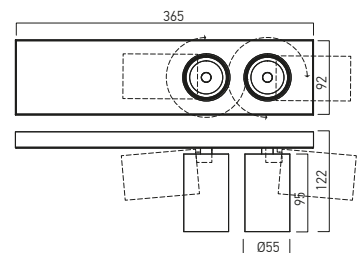

PE06 CEILING

FINISHING AVAILABLE

MWH MBK **SGD**

Code	Finishing	LED type	Power	Input voltage	Output current / voltage driver	Driver	LED flux	System flux	CCT	CRI	Optics	Weight
PE06UWW MWH	MWH	COB CITIZEN	2x15W	200-240V AC	700 mA / 27-42V DC	Included	2 x 1640 lm	2 x 942 lm	2700K	80	24°	1,52 kg
PE06UWW MBK	MBK	COB CITIZEN	2x15W	200-240V AC	700 mA / 27-42V DC	Included	2 x 1640 lm	2 x 942 lm	2700K	80	24°	1,52 kg
● PE06UWW SGD	SGD	COB CITIZEN	2x15W	200-240V AC	700 mA / 27-42V DC	Included	2 x 1640 lm	2 x 942 lm	2700K	80	24°	1,52 kg
PE06WW MWH	MWH	COB CITIZEN	2x15W	200-240V AC	700 mA / 27-42V DC	Included	2 x 1690 lm	2 x 970 lm	3000K	80	24°	1,52 kg
PE06WW MBK	MBK	COB CITIZEN	2x15W	200-240V AC	700 mA / 27-42V DC	Included	2 x 1690 lm	2 x 970 lm	3000K	80	24°	1,52 kg
PE06WW SGD	SGD	COB CITIZEN	2x15W	200-240V AC	700 mA / 27-42V DC	Included	2 x 1690 lm	2 x 970 lm	3000K	80	24°	1,52 kg

● ORDERED UPON REQUEST / DISPONIBIL DOAR LA COMANDĂ / DISPONIBILE SOLO SU ORDINAZIONE