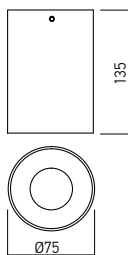

NR01

FINISHING AVAILABLE

Code	Finishing	Bulb type	Socket	Power	Input current	Weight
NR01 MWH/MWH	MWH/MWH	PAR16	GU10	1 x 50W max.	230V AC	0,20 kg
NR01 MWH/MBK	MWH/MBK	PAR16	GU10	1 x 50W max.	230V AC	0,20 kg
NR01 MWH/SGD	MWH/SGD	PAR16	GU10	1 x 50W max.	230V AC	0,20 kg