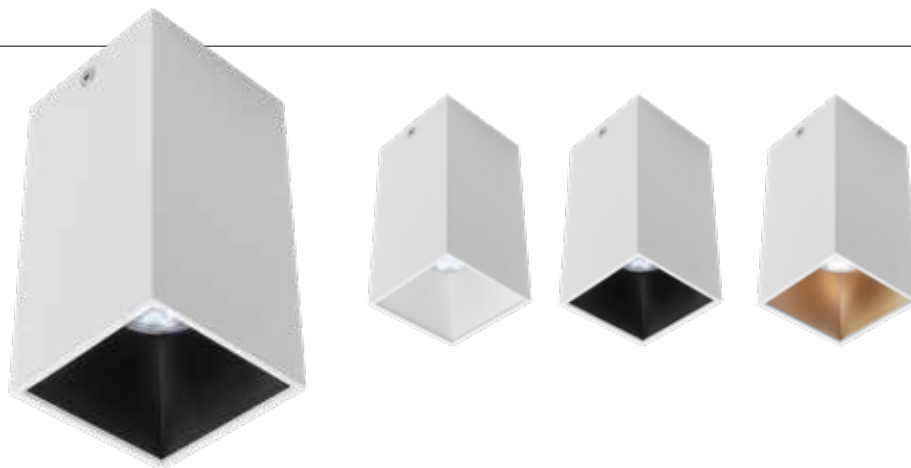

NR02

FINISHING AVAILABLE

Code	Finishing	Bulb type	Socket	Power	Input current	Weight
NR02 MWH/MWH	MWH/MWH	PAR16	GU10	1 x 50W max.	230V AC	0,22 kg
NR02 MWH/MBK	MWH/MBK	PAR16	GU10	1 x 50W max.	230V AC	0,22 kg
NR02 MWH/SGD	MWH/SGD	PAR16	GU10	1 x 50W max.	230V AC	0,22 kg

Recommended bulb