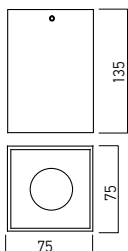

NR02

FINISHING AVAILABLE

Code	Finishing	Bulb type	Socket	Power	Input current	Weight
NR02 MWH/MWH	MWH/MWH	PAR16	GU10	1 x 50W max.	230V AC	0,22 kg
NR02 MWH/MBK	MWH/MBK	PAR16	GU10	1 x 50W max.	230V AC	0,22 kg
NR02 MWH/SGD	MWH/SGD	PAR16	GU10	1 x 50W max.	230V AC	0,22 kg

Recommended bulb