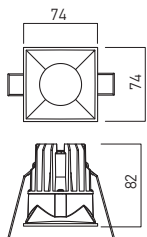

## DM01

FINISHING AVAILABLE

MWH MBK GD

Code	Finishing	LED type	Power	Output current /voltage driver	Driver	LED flux	System flux	CCT	CRI	Optics	⌀	Weight
DM01UWW50 MWH	MWH	COB BRIDGELUX	1x11/15W	500 / 2-24V DC   700 mA / 2-22V DC	Excluded	880 lm / 1200 lm	721 lm / 959 lm	2700K	90	50°	70 x70 mm	0,27 kg
DM01WW50 MWH	MWH	COB BRIDGELUX	1x11/15W	500 / 2-24V DC   700 mA / 2-22V DC	Excluded	908 lm / 1241 lm	746 lm / 988 lm	3000K	90	50°	70 x70 mm	0,27 kg
DM01NW50 MWH	MWH	COB BRIDGELUX	1x11/15W	500 / 2-24V DC   700 mA / 2-22V DC	Excluded	953 lm / 1302 lm	912 lm / 1207 lm	4000K	80	50°	70 x70 mm	0,27 kg
DM01UWW50 BK	MBK	COB BRIDGELUX	1x11/15W	500 / 2-24V DC   700 mA / 2-22V DC	Excluded	880 lm / 1200 lm	721 lm / 959 lm	2700K	90	50°	70 x70 mm	0,27 kg
DM01WW50 BK	MBK	COB BRIDGELUX	1x11/15W	500 / 2-24V DC   700 mA / 2-22V DC	Excluded	908 lm / 1241 lm	746 lm / 988 lm	3000K	90	50°	70 x70 mm	0,27 kg
DM01NW50 BK	MBK	COB BRIDGELUX	1x11/15W	500 / 2-24V DC   700 mA / 2-22V DC	Excluded	953 lm / 1302 lm	912 lm / 1207 lm	4000K	80	50°	70 x70 mm	0,27 kg
DM01UWW50 GD	GD	COB BRIDGELUX	1x11/15W	500 / 2-24V DC   700 mA / 2-22V DC	Excluded	880 lm / 1200 lm	721 lm / 959 lm	2700K	90	50°	70 x70 mm	0,27 kg
DM01WW50 GD	GD	COB BRIDGELUX	1x11/15W	500 / 2-24V DC   700 mA / 2-22V DC	Excluded	908 lm / 1241 lm	746 lm / 988 lm	3000K	90	50°	70 x70 mm	0,27 kg
DM01NW50 GD	GD	COB BRIDGELUX	1x11/15W	500 / 2-24V DC   700 mA / 2-22V DC	Excluded	953 lm / 1302 lm	912 lm / 1207 lm	4000K	80	50°	70 x70 mm	0,27 kg