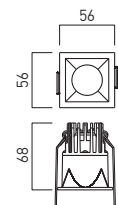

## DM02

FINISHING AVAILABLE

MWH MBK GD

Code	Finishing	LED type	Power	Output current /voltage driver	Driver	LED flux	System flux	CCT	CRI	Optics	⌀	Weight
DM02UWW36 MWH	MWH	COB BRIDGELUX	1x6,2/8,9W	350 / 2-20V DC   500 mA / 2-20V DC	Excluded	600 lm / 820 lm	541 lm / 708 lm	2700K	90	36°	50x50 mm	0,15 kg
DM02WW36 MWH	MWH	COB BRIDGELUX	1x6,2/8,9W	350 / 2-20V DC   500 mA / 2-20V DC	Excluded	618 lm / 848 lm	554 lm / 729 lm	3000K	90	36°	50x50 mm	0,15 kg
DM02NW36 MWH	MWH	COB BRIDGELUX	1x6,2/8,9W	350 / 2-20V DC   500 mA / 2-20V DC	Excluded	655 lm / 899 lm	607 lm / 798 lm	4000K	90	36°	50x50 mm	0,15 kg
DM02UWW36 BK	MBK	COB BRIDGELUX	1x6,2/8,9W	350 / 2-20V DC   500 mA / 2-20V DC	Excluded	600 lm / 820 lm	541 lm / 708 lm	2700K	90	36°	50x50 mm	0,15 kg
DM02WW36 BK	MBK	COB BRIDGELUX	1x6,2/8,9W	350 / 2-20V DC   500 mA / 2-20V DC	Excluded	618 lm / 848 lm	554 lm / 729 lm	3000K	90	36°	50x50 mm	0,15 kg
DM02NW36 BK	MBK	COB BRIDGELUX	1x6,2/8,9W	350 / 2-20V DC   500 mA / 2-20V DC	Excluded	655 lm / 899 lm	607 lm / 798 lm	4000K	90	36°	50x50 mm	0,15 kg
DM02UWW36 GD	GD	COB BRIDGELUX	1x6,2/8,9W	350 / 2-20V DC   500 mA / 2-20V DC	Excluded	600 lm / 820 lm	541 lm / 708 lm	2700K	90	36°	50x50 mm	0,15 kg
DM02WW36 GD	GD	COB BRIDGELUX	1x6,2/8,9W	350 / 2-20V DC   500 mA / 2-20V DC	Excluded	618 lm / 848 lm	554 lm / 729 lm	3000K	90	36°	50x50 mm	0,15 kg
DM02NW36 GD	GD	COB BRIDGELUX	1x6,2/8,9W	350 / 2-20V DC   500 mA / 2-20V DC	Excluded	655 lm / 899 lm	607 lm / 798 lm	4000K	90	36°	50x50 mm	0,15 kg