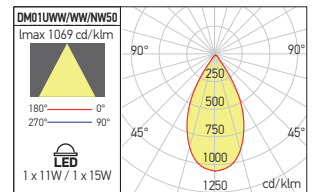

DM01 , DM02

3 YEARS WARRANTY

Standards: EN 60598-1:2015, EN 60598-2-2:2012, EN 62493:2015, EN 62471:2008, EN 62031:2008 + A2:2015, EN 60529:1992 + A2:2013, EN 55015:2013 + A1:2015, EN 61000-3-2:2014, EN 61000-3-3:2013, EN 61547:2009

RO

System of fixed light fittings, for interior recessed mounting, composed of modules equipped with COB LEDs electrostatically painted in mat white, gold or mat black. Recessed frames (to be ordered separately) painted in mat white or mat black for one, two or three modules. Body of die-cast aluminum, electrostatically painted, heat sink of die-cast aluminum. Reflector of chromed polycarbonate and clear glass diffuser. Constant current LED driver has to be ordered separately.

Range of applications

General or accent lighting in commercial areas, museums and other exhibition spaces, residential and recreational areas.

IT

Sistema di apparecchi fissi da incasso per interni, composto da moduli equipaggiati con LED COB, verniciati a polveri nelle varianti colore bianco opaco, oro o nero opaco. Cornici da incasso verniciate bianco opaco o nero opaco, da uno, due o tre moduli (da ordinare separatamente). Corpo in alluminio pressofuso, verniciato a polveri, dissipatore in alluminio pressofuso. Riflettore in polycarbonato cromato, diffusore in vetro trasparente. Alimentatore a corrente costante da ordinare separatamente.

Aplicatii

Iluminatul general sau de accent în spații comerciale, muzee și alte spații de expunere, zone rezidențiale și zone de agrement.

IT

Sistema di apparecchi fissi da incasso per interni, composto da moduli equipaggiati con LED COB, verniciati a polveri nelle varianti colore bianco opaco, oro o nero opaco.