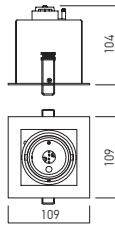

**TC01**

FINISHING AVAILABLE

**TC02**

FINISHING AVAILABLE

**TC03**

FINISHING AVAILABLE

Code	Finishing	Bulbs type	Socket	Power	Input voltage		Weight
TC01 MWH	MWH	PAR16	GU10	1x50W max.	230V AC	98x98 mm	0,54 kg
TC01 MWH/BK	MWH/BK	PAR16	GU10	1x50W max.	230V AC	98x98 mm	0,54 kg
TC02 MWH	MWH	PAR16	GU10	2x50W max.	230V AC	171x98 mm	0,75 kg
TC02 MWH/BK	MWH/BK	PAR16	GU10	2x50W max.	230V AC	171x98 mm	0,75 kg
TC03 MWH	MWH	PAR16	GU10	3x50W max.	230V AC	252x98 mm	1,18 kg
TC03 MWH/BK	MWH/BK	PAR16	GU10	3x50W max.	230V AC	252x98 mm	1,18 kg