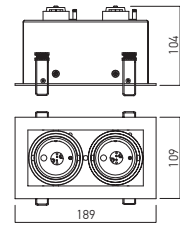

**TC01**

FINISHING AVAILABLE

**TC02**

FINISHING AVAILABLE

**TC03**

FINISHING AVAILABLE

Code	Finishing	Bulbs type	Socket	Power	Input voltage		Weight
TC01 MWH	MWH	PAR16	GU10	1x50W max.	230V AC	98x98 mm	0,54 kg
TC01 MWH/BK	MWH/BK	PAR16	GU10	1x50W max.	230V AC	98x98 mm	0,54 kg
TC02 MWH	MWH	PAR16	GU10	2x50W max.	230V AC	171x98 mm	0,75 kg
TC02 MWH/BK	MWH/BK	PAR16	GU10	2x50W max.	230V AC	171x98 mm	0,75 kg
TC03 MWH	MWH	PAR16	GU10	3x50W max.	230V AC	252x98 mm	1,18 kg
TC03 MWH/BK	MWH/BK	PAR16	GU10	3x50W max.	230V AC	252x98 mm	1,18 kg