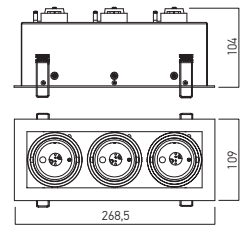

**TC01**

FINISHING AVAILABLE

**TC02**

FINISHING AVAILABLE

**TC03**

FINISHING AVAILABLE

Code	Finishing	Bulbs type	Socket	Power	Input voltage		Weight
TC01 MWH	MWH	PAR16	GU10	1x50W max.	230V AC	98x98 mm	0,54 kg
TC01 MWH/BK	MWH/BK	PAR16	GU10	1x50W max.	230V AC	98x98 mm	0,54 kg
TC02 MWH	MWH	PAR16	GU10	2x50W max.	230V AC	171x98 mm	0,75 kg
TC02 MWH/BK	MWH/BK	PAR16	GU10	2x50W max.	230V AC	171x98 mm	0,75 kg
TC03 MWH	MWH	PAR16	GU10	3x50W max.	230V AC	252x98 mm	1,18 kg
TC03 MWH/BK	MWH/BK	PAR16	GU10	3x50W max.	230V AC	252x98 mm	1,18 kg