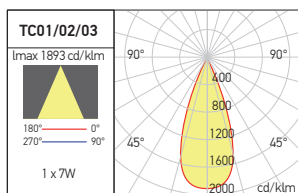

**TC01**

FINISHING AVAILABLE

**TC02**

FINISHING AVAILABLE

**TC03**

FINISHING AVAILABLE

Code	Finishing	Bulbs type	Socket	Power	Input voltage		Weight
TC01 MWH	MWH	PAR16	GU10	1x50W max.	230V AC	98x98 mm	0,54 kg
TC01 MWH/BK	MWH/BK	PAR16	GU10	1x50W max.	230V AC	98x98 mm	0,54 kg
TC02 MWH	MWH	PAR16	GU10	2x50W max.	230V AC	171x98 mm	0,75 kg
TC02 MWH/BK	MWH/BK	PAR16	GU10	2x50W max.	230V AC	171x98 mm	0,75 kg
TC03 MWH	MWH	PAR16	GU10	3x50W max.	230V AC	252x98 mm	1,18 kg
TC03 MWH/BK	MWH/BK	PAR16	GU10	3x50W max.	230V AC	252x98 mm	1,18 kg