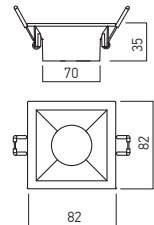

MWH MBK

| Code | Finishing | Bulbs type | Socket | Power | Input voltage |  | Weight |
|----------|-----------|------------|--------|------------|---------------|-------------------------------------------------------------------------------------|---------|
| KN01 MWH | MWH | PAR16 | GU10 | 1x50W max. | 230V AC | Ø70 mm | 0,07 kg |
| KN01 BK | MBK | PAR16 | GU10 | 1x50W max. | 230V AC | Ø70 mm | 0,07 kg |