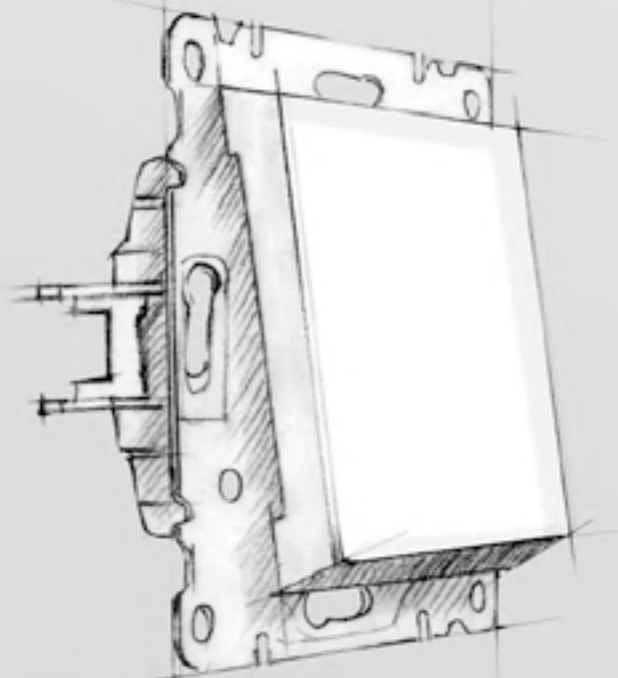

01 Надійний механізм

Механізм підходить для всіх рамок серії Lumina. Випускається в комплекті з клавішею або відповідним гніздовим елементом.

*lumina
Soul*