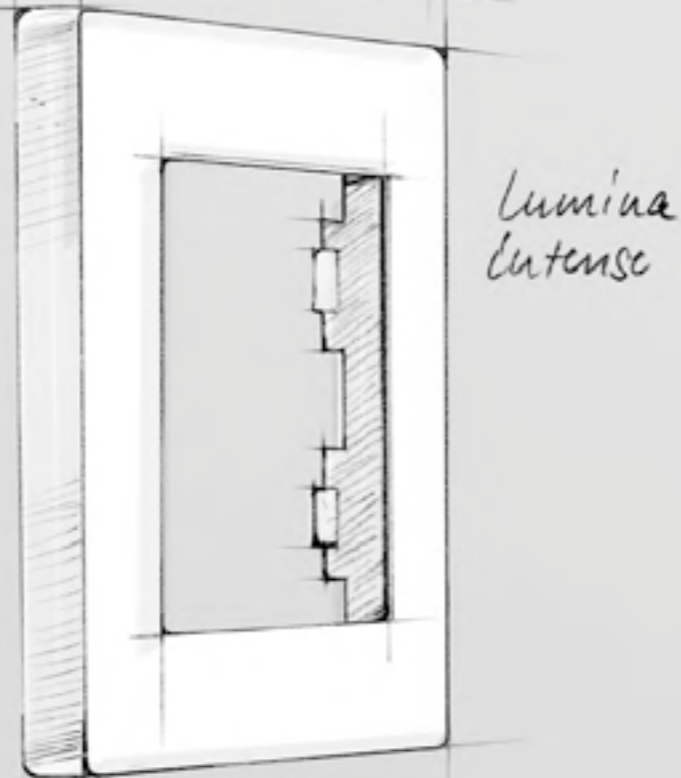

*lumina
Intense*