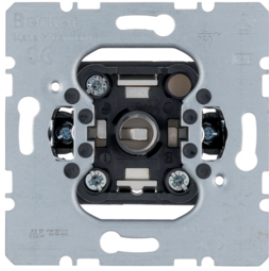

Сві тлові сигнали

5101

Нажимні кнопки/сві тлові сигнали E10

Опис
Нажимна кнопка та сві тловий сигнал E10

Артикул
5101