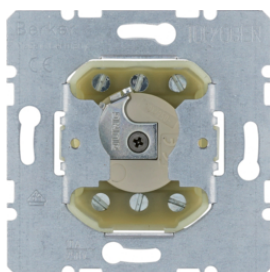

1079730400

Накладки з замком до жалюзі йного замочного вимикача, ключ виймається в положенні 0

Опис

Артикул

1079730400

382210

Вимикачі для жалюзі замочні для профільних напівциліх в, 2-полюсні

Опис