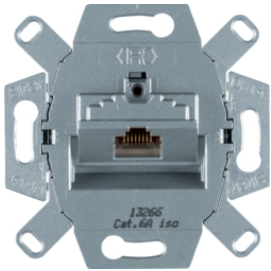

4538

Розетки UAE 8-пол'жсні 1-кратні , Кат.3

Опис	Артикул
Розетка UAE 8-пол'жсн., Кат.3	4538

455401

Розетки UAE 8-пол'жсні екрановані 1-кратні , Кат.5е

Опис	Артикул
Розетка UAE 8-пол'жсн. екранована, Кат.6 класс E	455401