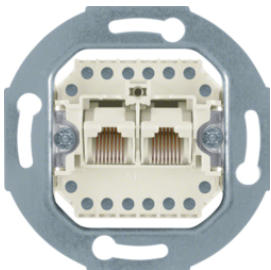

4586

Розетки UAE 8-пол'жсні екрановані 1-кратні , Кат.6A iso

Опис	Артикул
Розетка UAE 8-пол'жсн. екранована, Кат.6a	4586

14077003

Центральні панелі на розетки UAE 1-кратні

Опис	Артикул
Накладка для розетки UAE, алюміній, К.5	14077003
Накладка для розетки UAE, нержавіюча сталь, К.5	14077004