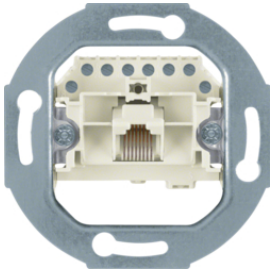

Передача даних

4538

Розетки UAE 8-пол'жсні 1-кратні , Кат.3

Опис	Артикул
Розетка UAE 8-пол'жсн., Кат.3	4538