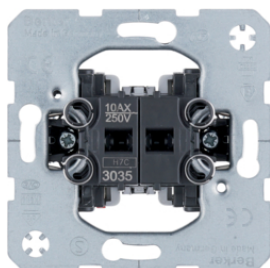

Клавіші для вимикачі в з надписом "0", з лінзою

Опис	Артикул
Клавіша 1X з надписом "0" з лінзою алюміній, К.5	14177103
Клавіша 1X з надписом "0" з лінзою нержавіюча сталь, К.5	14177104
Комплект ущільнюючих вставок для клавішних вимикачів/кнопок, К.1/К.5	10107100

14177103