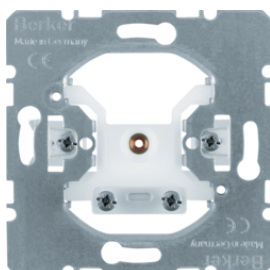

4470

Кабельний виві д

Опис	Артикул
Кабельний виві д, макс.ді ам: 9мм	4470