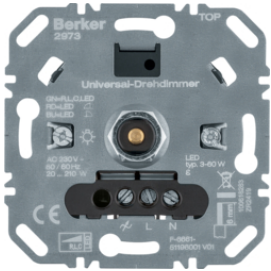

Сві тлорегулятори

2973

Поворотно-нажимні сві тлорегулятори 600Вт, з "Soft"-регулюванням

Опис

Артикул
2973