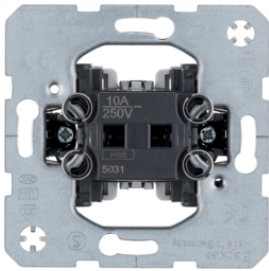

10357004

10357003

Вимикачі /Кнопки

3036

Перемикачі /хрестові вимикачі

Опис	Артикул
Вимикач/перемикач одноклавішний 10АХ/250В	3036
Вимикач одноклавішний хрестовий 10АХ/250В	3037

3036

Контрольні вимикачі /перемикачі (2 артикули)

Опис	Артикул
Вимикач/перемикач одноклавішний 10АХ/250В	3036
Елемент підрозетного вимикача з двома полюсами білий 230В/1мА, для вимикачів в/кнопок	1686

5031

Кнопки

Опис	Артикул
Кнопка 1-клавішна 1НВ (механізм) 10А/250В	5031
Кнопка 1-клавішна перемикач (механізм) 10А/250В	5036