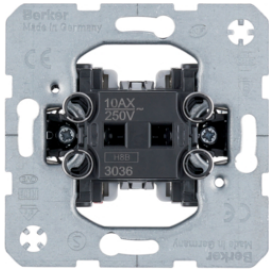

Вимикачі /Кнопки

3036

Перемикачі /хрестові вимикачі

Опис	Артикул
Вимикач/перемикач одноклавішний 10АХ/250В	3036
Вимикач одноклавішний хрестовий 10АХ/250В	3037