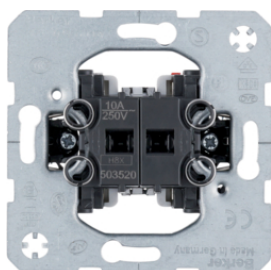

503520

Кнопки для жалюзі

Опис
Кнопка для жалюзі 2-клавішна (механізм) 10А/250В

Артикул
503520