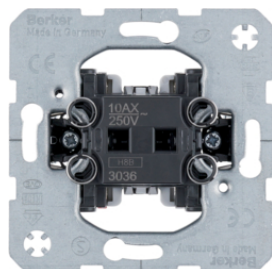

Аварійні вимикачі опалення

3036

Однополюсні вставки, Перемикачі /хрестові вимикачі

Опис	Артикул
Вимикач/перемикач одноклавішний 10АХ/250В	3036
Вимикач одноклавішний хрестовий 10АХ/250В	3037