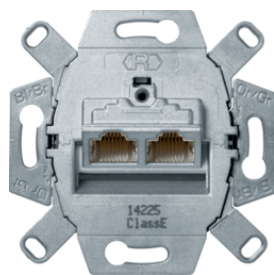

Передача даних

455501

Розетки UAE 8/8-полкхні екрановані 2-кратні , Кат.5е

Опис	Артикул
Розетка UAE 8/8-полкхн. екранована, Кат.6 класс E	455501