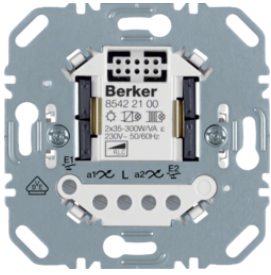

85421100

Електронні вставки, Нажимні світлорегулятори (R, L)

Опис	Артикул
Кнопковий диммер, 25-400Вт, 230В	85421100

85421200

Електронні вставки, Нажимні універсальні світлорегулятори, 1-канальні

Опис	Артикул
Універсальний кнопковий диммер 1-канальний, 25-400Вт, 230В	85421200