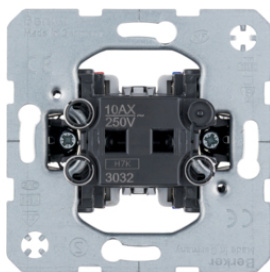

Клавіші для вимикачі в/кнопок, з літнією і великим полем для надпису

Опис	Артикул
Клавіша 1X з літніями і великим полем для надпису, сталевий лак, К.5	14967004
Комплект устаткування вставок для клавішних вимикачів в/кнопок, К.1/К.5	10107100

14967004