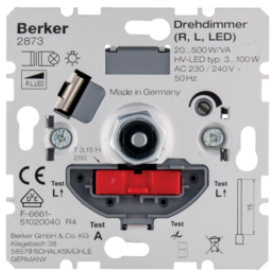

2873

Поворотні сві тлорегулятори (R, L), з "Soft"-регулюванням

Опис

Поворотно-нажимний диммер "Soft" для ЛН, ВВГЛ, регуль. трансформ.
40-500Вт

Артикул
2873