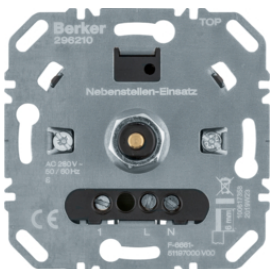

296210

Додаткові пристрої для уні версального поворотного сві тлорегулятора, з "Soft"-регулюванням

Опис

Артикул
296210