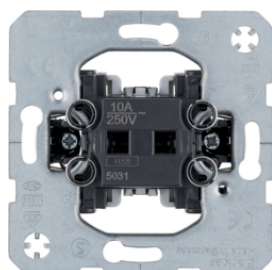

75940483

Аварійні вимикачі опалення

3036

Однополюсні вставки, Перемикачі /хрестові вимикачі

Опис	Артикул
Вимикач/перемикач одноклавішний 10АХ/250В	3036
Вимикач одноклавішний хрестовий 10АХ/250В	3037

5031

Однополюсні вставки, Кнопки