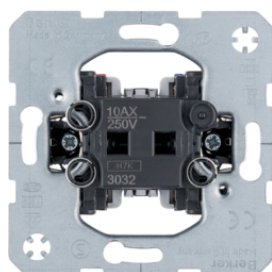

3032

Багатополюсні вставки, Перемикачі 2-полюсні 10АХ

Опис	Артикул
Вимикач одноклавішний 2-полюсний 10АХ/250В	3032