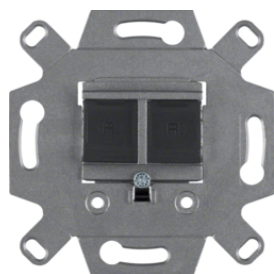

4587

Розетки UAE 8/8-полкхні екрановані 2-кратні , Кат.6A iso

Опис	Артикул
Розетка UAE 8/8-полкхн. екранована, Кат.6а	4587

14097003

Центральні панелі на розетки UAE 2-кратні

Опис	Артикул
Накладка для розетки UAE/E-DAT, алюм ні й, К.5	14097003
Накладка для розетки UAE/E-DAT, нержаві юча сталь, К.5	14097004