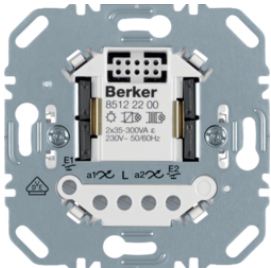

85122200

Електронні вставки, Електронні вимикачі, 2-канальні

Опис	Артикул
Електронна вставка вимикача, 2-канальна	85122200