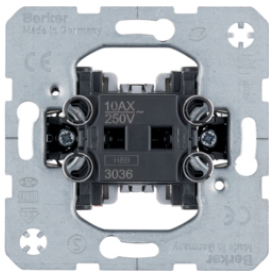

10357004

10357003

Вимикачі /Кнопки

3036

Перемикачі /хрестові вимикачі

Опис	Артикул
Вимикач/перемикач одноклавішний 10АХ/250В	3036
Вимикач одноклавішний хрестовий 10АХ/250В	3037

3036

Контрольні вимикачі /перемикачі (2 артикули)

Опис	Артикул
Вимикач/перемикач одноклавішний 10АХ/250В	3036
Елемент підрозетного вимикача з двома полюсами білий 230В/1мА, для вимикачів в/кнопок	1686

5031

Кнопки

Опис	Артикул
Кнопка 1-клавішна 1НВ (механізм) 10А/250В	5031
Кнопка 1-клавішна перемикач (механізм) 10А/250В	5036