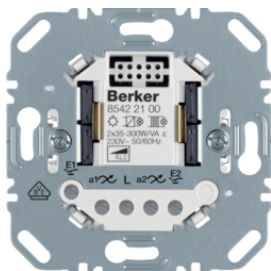

85422100

Електронні вставки, Нажимні уні версальні сві тлорегулятори, 2-канальні

Опис

Уні версальний кнопковий диммер 2-канальний, 25-300Вт/на канал, 230В

Артикул

85422100