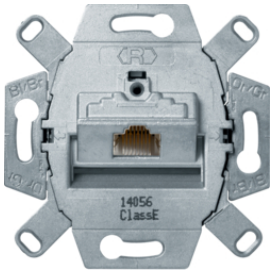

4538

Розетки UAE 8-пол'жсні 1-кратні , Кат.3

Опис	Артикул
Розетка UAE 8-пол'жсн., Кат.3	4538

455401

Розетки UAE 8-пол'жсні екрановані 1-кратні , Кат.5е

Опис	Артикул
Розетка UAE 8-пол'жсн. екранована, Кат.6 класс E	455401