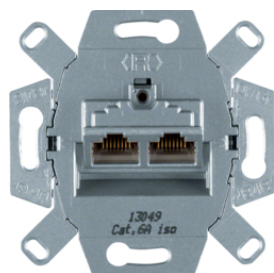

4539

Розетки UAE 8/8-пол'жсні 2-кратні , Кат.3

Опис	Артикул
Розетка UAE 8/8-пол'жсн., Кат.3	4539

Передача даних

455501

Розетки UAE 8/8-полкхні екрановані 2-кратні , Кат.5е

Опис	Артикул
Розетка UAE 8/8-полкхн. екранована, Кат.6 класс E	455501