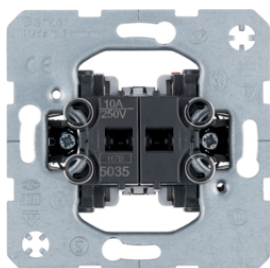

14177103

**Вимикачі 2-клавішні**

Опис	Артикул
Вимикач 2-клавішний 10AX/250В	3035

3035

**Кнопки 2-клавішні**

Опис	Артикул
Кнопка 2-клавішна 2НВ (механізм), загальна вхідна клемма, 10А/250В	5035
Кнопка 2-клавішна 1НВ+1НЗ (механізм), роздільні вхідні клеми, 10А/250В	503501
Кнопка 2-клавішна 2НВ (механізм), роздільні вхідні клеми, 10А/250В	503503