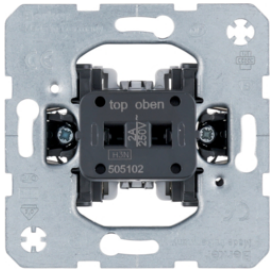

Додатки для готелі в

505102

Кнопочні вимикачі для готельних карт

Опис	Артикул
Кнопочний вимикач hotelcard, 1НВ, 2А/250В	505102
Кнопочний вимикач hotelcard, 1 перемконттакт 2А/230В	505601
Кнопочний вимикач hotelcard, 2 розді льн.сиг нальн.контакти, 2А/250В	505103
Кнопочний вимикач hotelcard, 1НВ+1НЗ, 2А/250В	505201