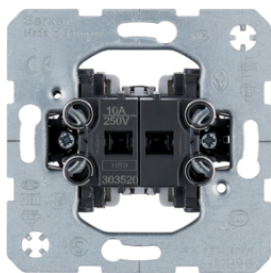

Вимикачі /кнопки для жалюзі

303520

Вимикачі для жалюзі

Опис
Вимикач для жалюзі 2-клавішний 10А/250В

Артикул
303520