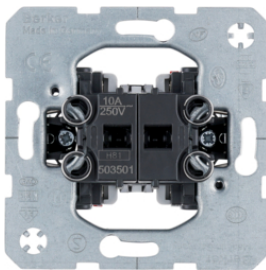

Центральні панелі для замочних вимикачів/кнопок

Опис	Артикул
Комплект уцілюючих вставок для замочного вимикача/кнопки, К.1/К.5	15057003
	10107000

15057003