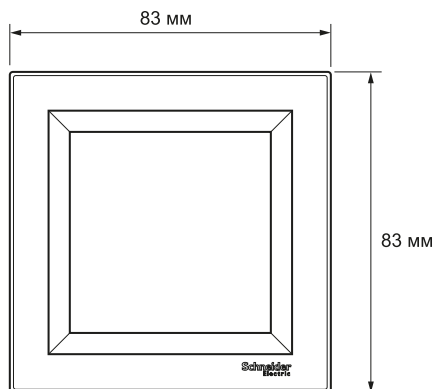

Заглушки

Характеристики

- Степень защиты: IP 20

заглушка

Цвет	заглушка
■ антрацит	ERN5600171
■ сталь	ERN5600162
■ алюминий	ERN5600161
■ бронза	ERN5600169

Размеры

Референс	Глубина (A)	Глубина (B)
EPH010012x	27	42
EPH010032x	27	42
EPH020032x	27	42
EPH030012x	27	42
EPH030032x	27	42
EPH040032x	27	42
EPH040042x	27	42
EPH050032x	27	42
EPH060032x	27	42
EPH070012x	27	42
EPH110032x	27	42
EPH130032x	27	42
EPH140032x	27	42
EPH143032x	27	42
EPH150032x	27	42
EPH160012x	27	42
EPH170012x	27	42
EPH190032x	27	42
EPH290012x	32	42
EPH290022x	32	42
EPH290052x	32	42
EPH300012x	32	42
EPH310012x	32	47
EPH310032x	32	42
EPH320012x	28	38
EPH320022x	28	38
EPH320032x	28	38
EPH330012x	28	38
EPH330022x	28	38
EPH330032x	28	38
EPH340012x	29	42
EPH340022x	29	42
EPH340032x	29	42
EPH340042x	29	42
EPH350012x	29	42
EPH350022x	29	42
EPH350032x	29	42
EPH360012x	29	42
EPH370012x	29	42
EPH370022x	29	42
EPH410012x	29	38
EPH420012x	29	38
EPH430012x	27	36
EPH440012x	27	36
EPH470012x	27	36
EPH480012x	27	36
EPH490012x	27	36
EPH500012x	39	48
EPH570012x	26	43
EPH620012x	29	52
EPH640012x	29	49
EPH650012x	29	49
EPH660012x	29	49
EPH970012x	23	46
EPH990012x	23	46