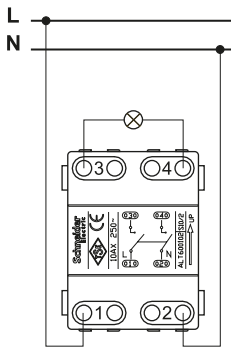

Референс	Глубина (A)	Глубина (B)	Глубина (C)
EPH610012x	81	81	40
EPH610022x	81	75	40

Технические характеристики

Примеры соединений

Одноклавишный выключатель

Управление одной нагрузкой с двух мест

Управление одной нагрузкой с трёх мест с перекрестным переключателем