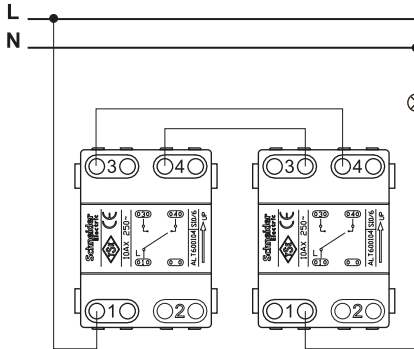

Управление одной нагрузкой с двух мест