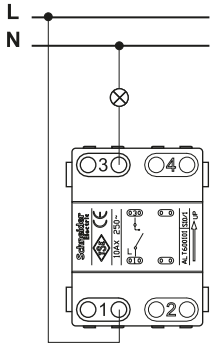

Технические характеристики

Примеры соединений

Одноклавишный выключатель