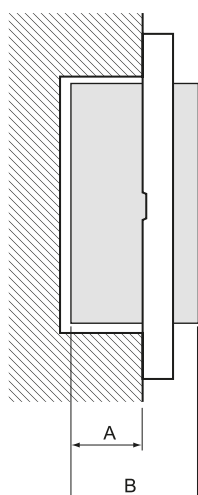

Заглушки

Характеристики

- Степень защиты: IP 20

заглушка

Цвет	заглушка
■ антрацит	ERN5600171
■ сталь	ERN5600162
■ алюминий	ERN5600161
■ бронза	ERN5600169

Размеры

Референс	Глубина (A)	Глубина (B)
EPH010012x	27	42
EPH010032x	27	42
EPH020032x	27	42
EPH030012x	27	42
EPH030032x	27	42
EPH040032x	27	42
EPH040042x	27	42
EPH050032x	27	42
EPH060032x	27	42
EPH070012x	27	42
EPH110032x	27	42
EPH130032x	27	42
EPH140032x	27	42
EPH143032x	27	42
EPH150032x	27	42
EPH160012x	27	42
EPH170012x	27	42
EPH190032x	27	42
EPH290012x	32	42
EPH290022x	32	42
EPH290052x	32	42
EPH300012x	32	42
EPH310012x	32	47
EPH310032x	32	42
EPH320012x	28	38
EPH320022x	28	38
EPH320032x	28	38
EPH330012x	28	38
EPH330022x	28	38
EPH330032x	28	38
EPH340012x	29	42
EPH340022x	29	42
EPH340032x	29	42
EPH340042x	29	42
EPH350012x	29	42
EPH350022x	29	42
EPH350032x	29	42
EPH360012x	29	42
EPH370012x	29	42
EPH370022x	29	42
EPH410012x	29	38
EPH420012x	29	38
EPH430012x	27	36
EPH440012x	27	36
EPH470012x	27	36
EPH480012x	27	36
EPH490012x	27	36
EPH500012x	39	48
EPH570012x	26	43
EPH620012x	29	52
EPH640012x	29	49
EPH650012x	29	49
EPH660012x	29	49
EPH970012x	23	46
EPH990012x	23	46