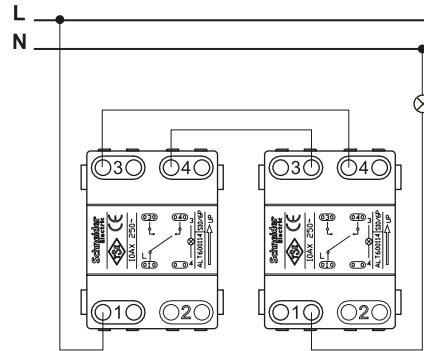

Двухполюсный выключатель

Управление двумя нагрузками с двух мест
(2 переключателя + 1 двухклавишный переключатель)

Двухклавишный выключатель

Кнопочный выключатель

Выключатель с подсветкой

2 переключателя с подсветкой