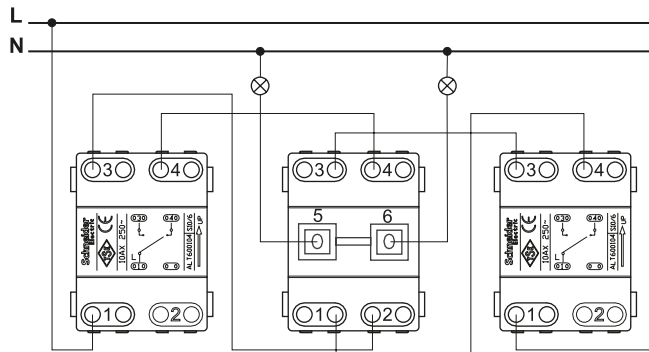

Управление двумя нагрузками с двух мест
(2 переключателя + 1 двухклавишный переключатель)