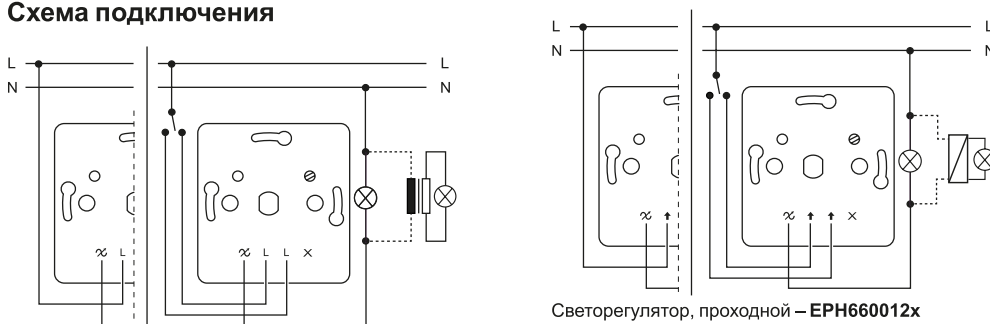

Технические характеристики Светорегуляторы

Светорегуляторы

Установка

При установке светорегулятора без монтажной коробки необходимо снижать максимально подключаемую нагрузку в связи с рассеиванием тепла.

Уровень снижения нагрузки	При установке в стену без монтажной коробки*	При установке нескольких светорегуляторов совместно*	При установке в однополюсную или двухполюсную коробку для наружного монтажа	При установке в трёхполюсную коробку для наружного монтажа
25 %	■	■		
30 %			■	
50 %				■

* Если применяются несколько видов установки, необходимо суммировать уровни снижения нагрузки.

Схема подключения

Светорегуляторы, проходные – EPH640012x EPH650012x