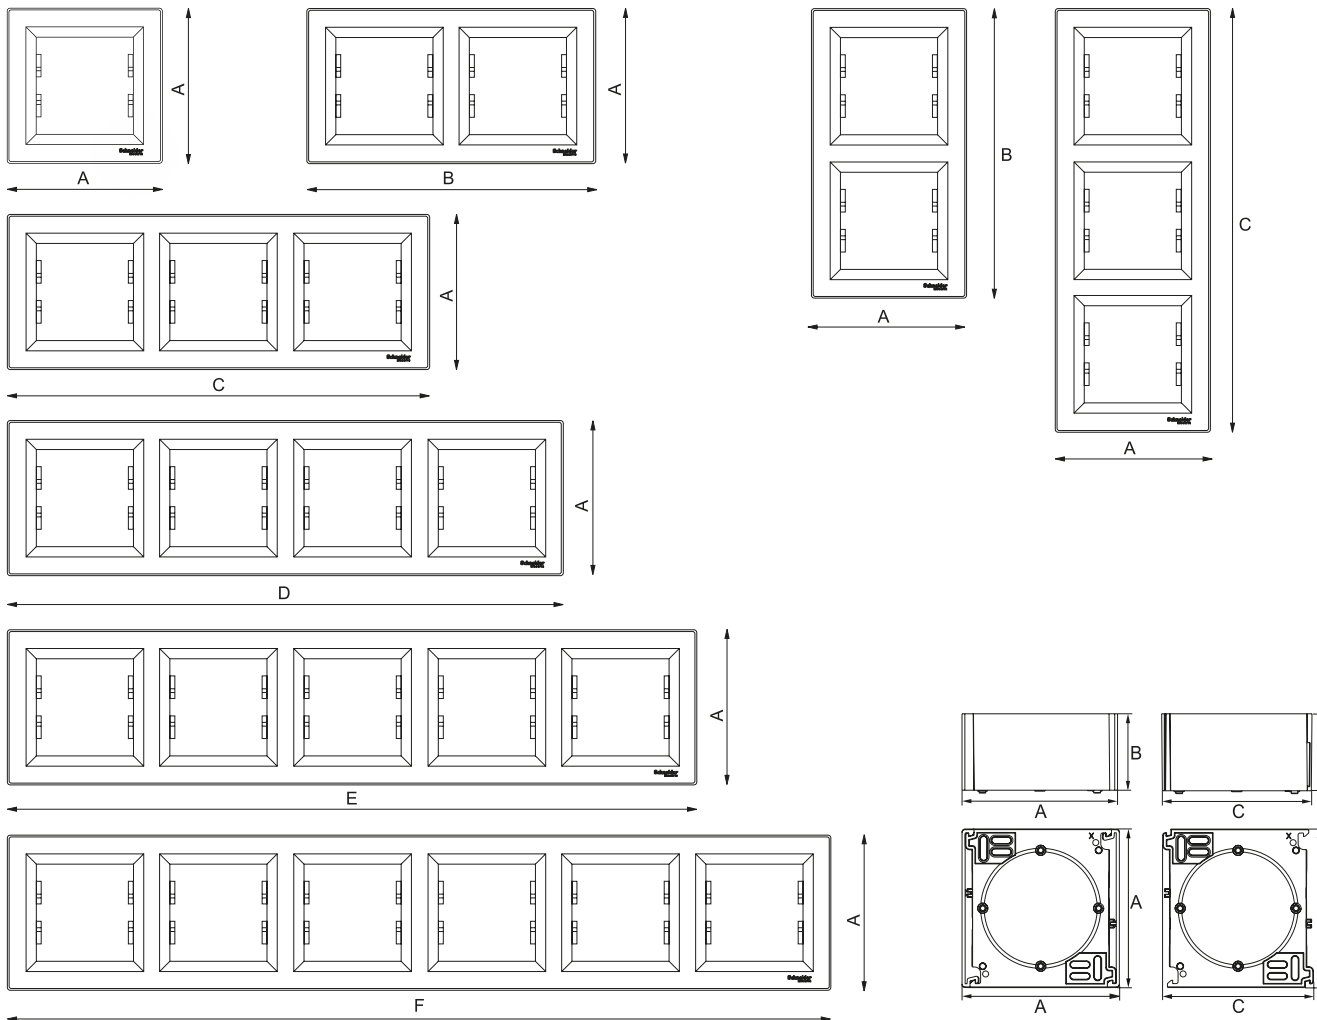

(Однопостовая + дополнительная: ЕРН610012х + ЕРН610022х)

Монтаж розеток TV/R, TV/SAT, TV/R/SAT

Технические характеристики

Рамки

Размеры (мм)

Горизонтальные и вертикальные рамки

1-постовая	2-постовая	3-постовая	4-постовая	5-постовая	6-постовая
A (мм)	B (мм)	C (мм)	D (мм)	E (мм)	F (мм)
83	154	225	296	367	439