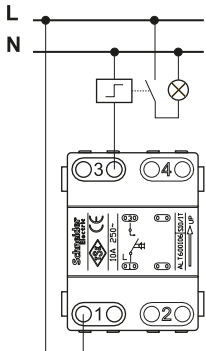

Кнопочный выключатель