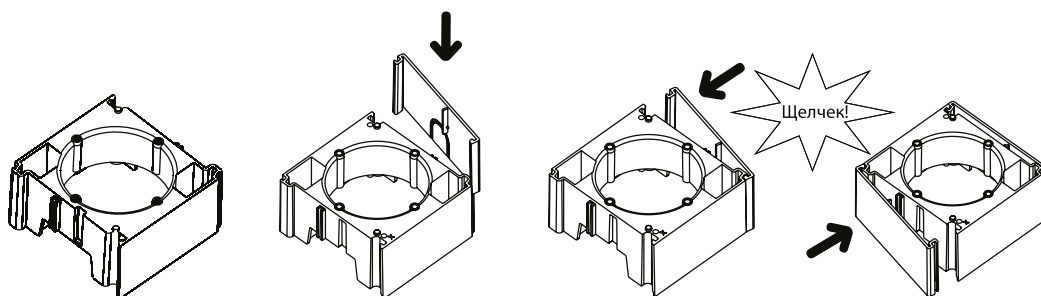

Примеры последовательного подключения: проходные розетки (4dB, 8dB) и оконечная розетка (1dB)

Технические характеристики

Коробки для наружного монтажа

Схемы монтажа

Однопостовая

(ЕРН610012х)

Многопостовая (от 2 до 6 модулей)