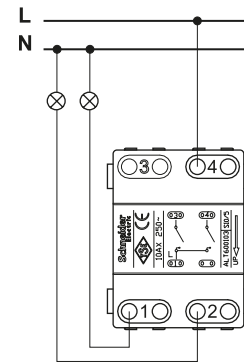

Двухклавишный выключатель