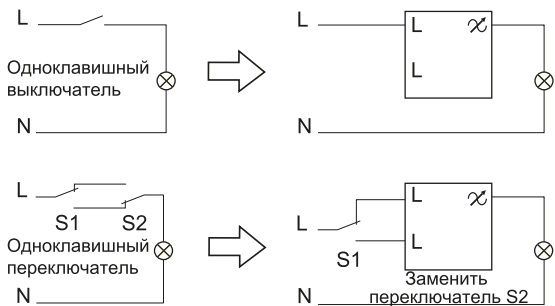

Примеры замен