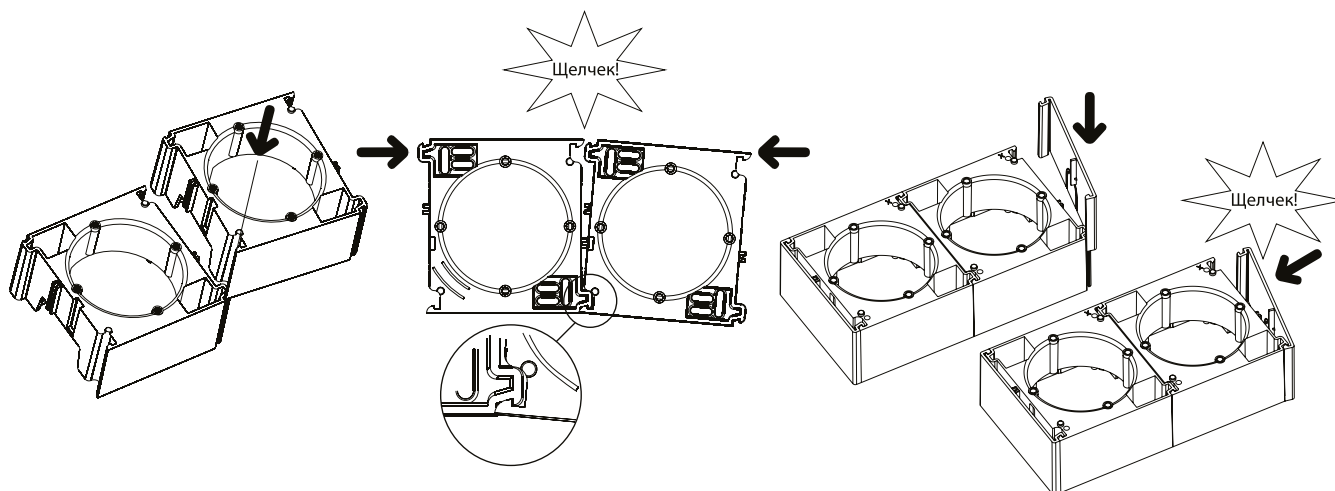

Примеры последовательного подключения: проходные розетки (4dB, 8dB) и оконечная розетка (1dB)

Технические характеристики

Коробки для наружного монтажа

Схемы монтажа

Однопостовая

(ЕРН610012х)

Многопостовая (от 2 до 6 модулей)

(Однопостовая + дополнительная: ЕРН610012х + ЕРН610022х)

Монтаж розеток TV/R, TV/SAT, TV/R/SAT

Технические характеристики

Рамки

Размеры (мм)

Горизонтальные и вертикальные рамки

1-постовая	2-постовая	3-постовая	4-постовая	5-постовая	6-постовая
A (мм)	B (мм)	C (мм)	D (мм)	E (мм)	F (мм)
83	154	225	296	367	439