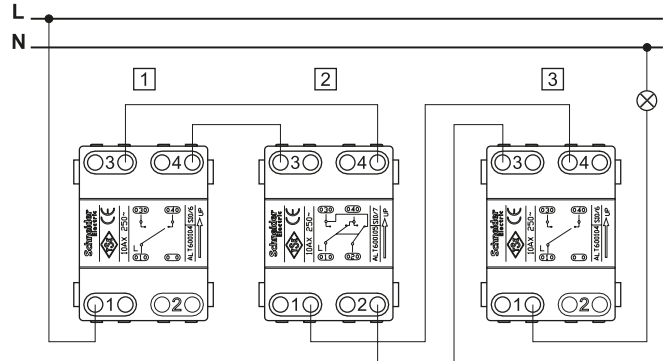

Референс	Глубина (A)	Глубина (B)	Глубина (C)
EPH610012x	81	81	40
EPH610022x	81	75	40

Технические характеристики

Примеры соединений

Одноклавишный выключатель

Управление одной нагрузкой с двух мест

Управление одной нагрузкой с трёх мест с перекрестным переключателем