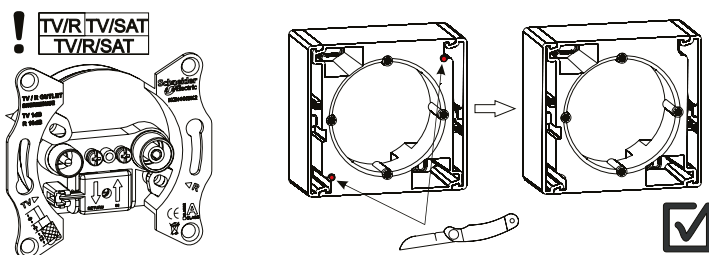

Монтаж розеток TV/R, TV/SAT, TV/R/SAT