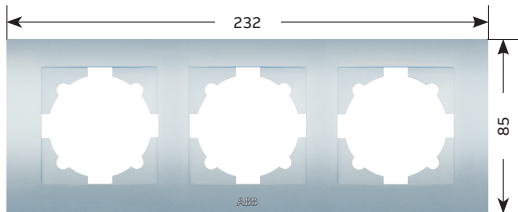

Полный функциональный ряд представлен в разделе «Список артикулов»

Установка

Комплектация готового изделия

01

02

01 Рамка

02 Механизм
с накладкой

Рамки универсальные: подходят как для горизонтального, так и для вертикального монтажа, от одного до четырёх постов