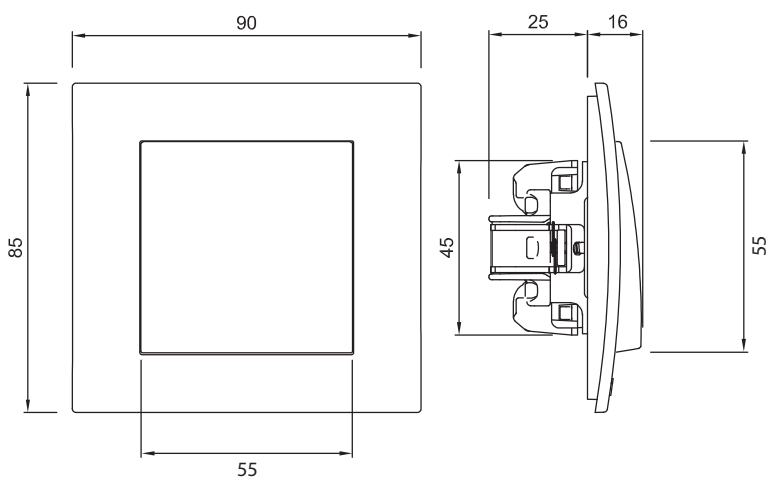

Полный функциональный ряд представлен в разделе «Список артикулов»

Установка

Комплектация готового изделия

01

02

01 Рамка

02 Механизм
с накладкой

Рамки универсальные: подходят как для горизонтального, так и для вертикального монтажа, от одного до четырёх постов

Размеры рамок указаны в мм.

Габаритные размеры изделия

Выключатель

- Ввод проводов с тыльной стороны
- 40 000 циклов включения и выключения проверены тестированием на заводе-изготовителе

Розетка

- Ввод проводов с верхней стороны