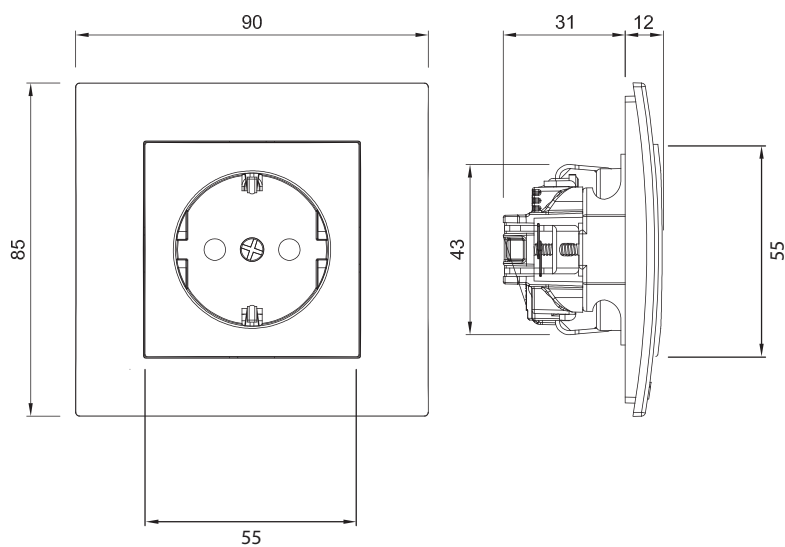

Размеры рамок указаны в мм.

Габаритные размеры изделия

Выключатель

- Ввод проводов с тыльной стороны
- 40 000 циклов включения и выключения проверены тестированием на заводе-изготовителе

Розетка

- Ввод проводов с верхней стороны