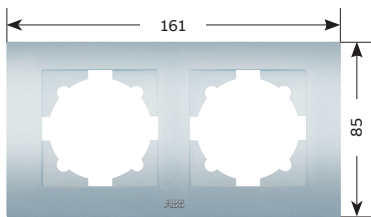

Полный функциональный ряд представлен в разделе «Список артикулов»

Установка

Комплектация готового изделия

01

02

01 Рамка

02 Механизм
с накладкой

Рамки универсальные: подходят как для горизонтального, так и для вертикального монтажа, от одного до четырёх постов