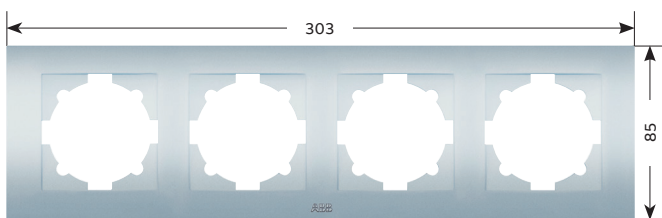

Полный функциональный ряд представлен в разделе «Список артикулов»

Установка

Комплектация готового изделия

01

02

01 Рамка

02 Механизм
с накладкой

Рамки универсальные: подходят как для горизонтального, так и для вертикального монтажа, от одного до четырёх постов