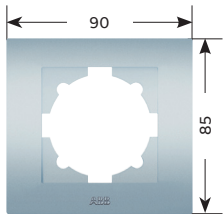

Полный функциональный ряд представлен в разделе «Список артикулов»

Установка

Комплектация готового изделия

01

02

01 Рамка

02 Механизм
с накладкой

Рамки универсальные: подходят как для горизонтального, так и для вертикального монтажа, от одного до четырёх постов